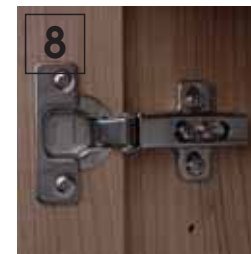

- **1** Vormontierte Korpusverbinder
- **2** Patentierter Rückwand-Verbinder
- **3** Anschlagsdämpfer für Türen.
  Türen schließen leise, ohne lautes „Klack“
- **4** Einscheiben-Sicherheitsglas für CS Schmal Produkte
- **5** Ganzmetallgriffe in galvanisierter edler Oberfläche
- **6** Maxifix-Beschlag
- **7** Starke Winkelverbindung aus Metall
- **8** Ganzmetallscharniere
- **9** Höhenverstellbarer Mittelfuß
- **10** Bettseiten 49 mm
- **11** Dämpfungsbeschlag (optional) bremst die Schiebetüren
- **12** Schubkastenführung aus Metall