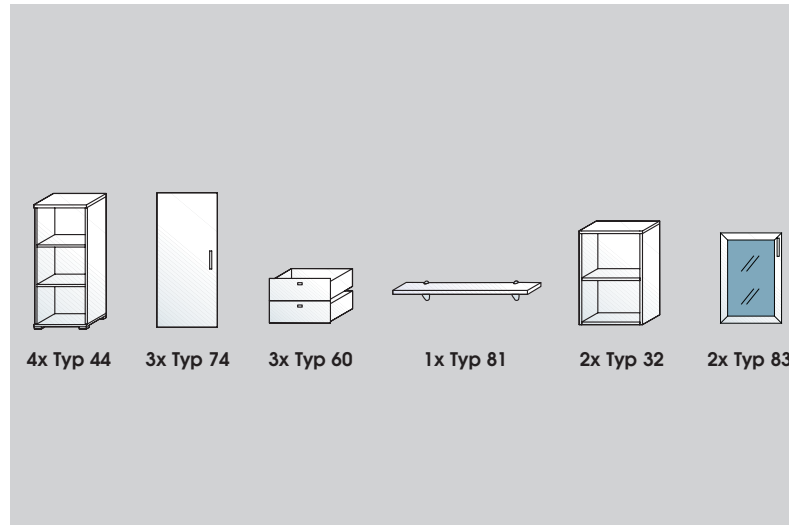

Stück für Stück harmonisch kombiniert
Für jedes Ambiente den perfekten Look