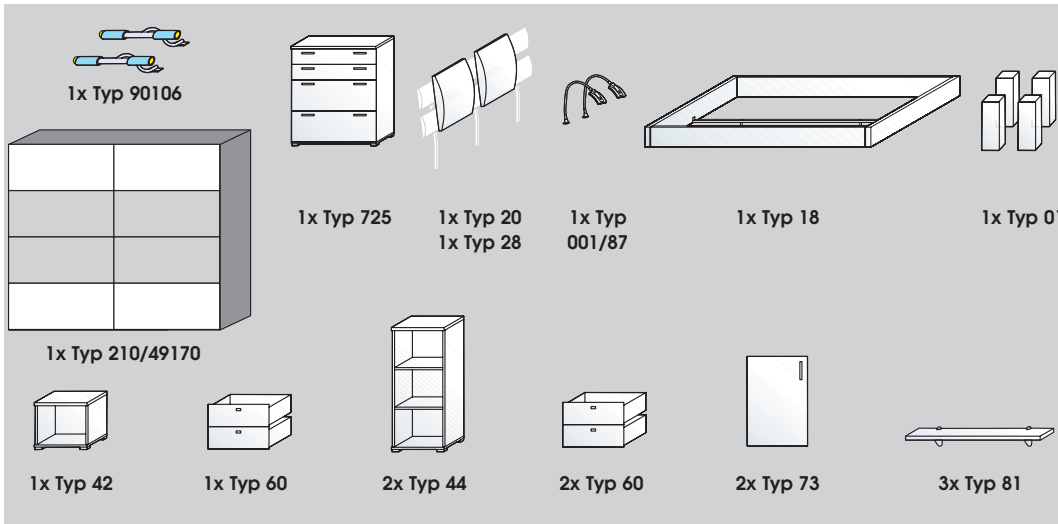

Stück für Stück harmonisch kombiniert
Für jedes Ambiente den perfekten Look