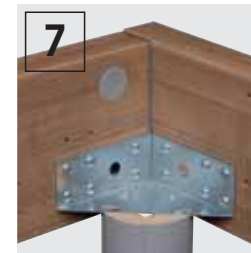

- **1** Vormontierte Korpusverbinder
- **2** Patentierter Rückwand-Verbinder
- **3** Anschlagsdämpfer für Türen.
  Türen schließen leise, ohne lautes „Klack“
- **4** Einscheiben-Sicherheitsglas für CS Schmal Produkte
- **5** Ganzmetallgriffe in galvanisierter edler Oberfläche
- **6** Maxifix-Beschlag
- **7** Starke Winkelverbindung aus Metall
- **8** Ganzmetallscharniere
- **9** Höhenverstellbarer Mittelfuß
- **10** Bettseiten 49 mm
- **11** Dämpfungsbeschlag (optional) bremst die Schiebetüren
- **12** Schubkastenführung aus Metall