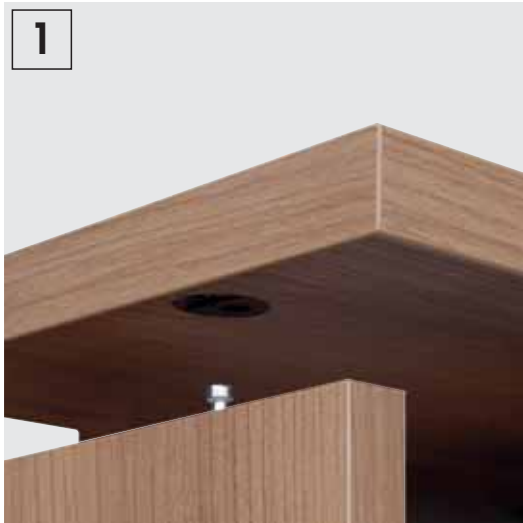

- **1** Vormontierte Korpusverbinder
- **2** Patentierter Rückwand-Verbinder
- **3** Anschlagsdämpfer für Türen.
  Türen schließen leise, ohne lautes „Klack“
- **4** Einscheiben-Sicherheitsglas für CS Schmal Produkte
- **5** Ganzmetallgriffe in galvanisierter edler Oberfläche
- **6** Maxifix-Beschlag
- **7** Starke Winkelverbindung aus Metall
- **8** Ganzmetallscharniere
- **9** Höhenverstellbarer Mittelfuß
- **10** Bettseiten 49 mm
- **11** Dämpfungsbeschlag (optional) bremst die Schiebetüren
- **12** Schubkastenführung aus Metall

Bauart
geprüft*

*Gilt nur für CS Schmal Produkte

Qualität und Funktion
Design im Einklang mit der Technik bleibt hier kein Traum