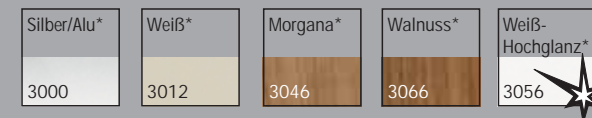

Farben

*Oberflächen: Kunststoff-Dekor Holzdekornachbildung. Nicht für Feuchträume (Küche, Bad etc.) geeignet. Farbabweichungen in den abgebildeten Dekoren sind drucktechnisch bedingt. Irrtum und Änderungen im Sinne des technischen Fortschrittes vorbehalten! Alle Maße sind Circa-Maße in B(reite) x H(öhe) x T(iefe) cm.