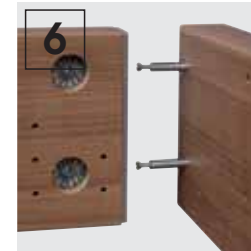

- **1** Vormontierte Korpusverbinder
- **2** Patentierter Rückwand-Verbinder
- **3** Anschlagsdämpfer für Türen.
  Türen schließen leise, ohne lautes „Klack“
- **4** Einscheiben-Sicherheitsglas für CS Schmal Produkte
- **5** Ganzmetallgriffe in galvanisierter edler Oberfläche
- **6** Maxifix-Beschlag
- **7** Starke Winkelverbindung aus Metall
- **8** Ganzmetallscharniere
- **9** Höhenverstellbarer Mittelfuß
- **10** Bettseiten 49 mm
- **11** Dämpfungsbeschlag (optional) bremst die Schiebetüren
- **12** Schubkastenführung aus Metall

Bauart
geprüft*

*Gilt nur für CS Schmal Produkte

Qualität und Funktion
Design im Einklang mit der Technik bleibt hier kein Traum