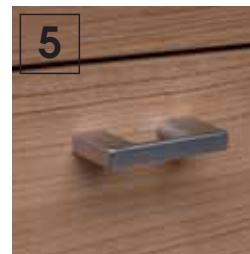

- **1** Vormontierte Korpusverbinder
- **2** Patentierter Rückwand-Verbinder
- **3** Anschlagsdämpfer für Türen.
  Türen schließen leise, ohne lautes „Klack“
- **4** Einscheiben-Sicherheitsglas für CS Schmal Produkte
- **5** Ganzmetallgriffe in galvanisierter edler Oberfläche
- **6** Maxifix-Beschlag
- **7** Starke Winkelverbindung aus Metall
- **8** Ganzmetallscharniere
- **9** Höhenverstellbarer Mittelfuß
- **10** Bettseiten 49 mm
- **11** Dämpfungsbeschlag (optional) bremst die Schiebetüren
- **12** Schubkastenführung aus Metall