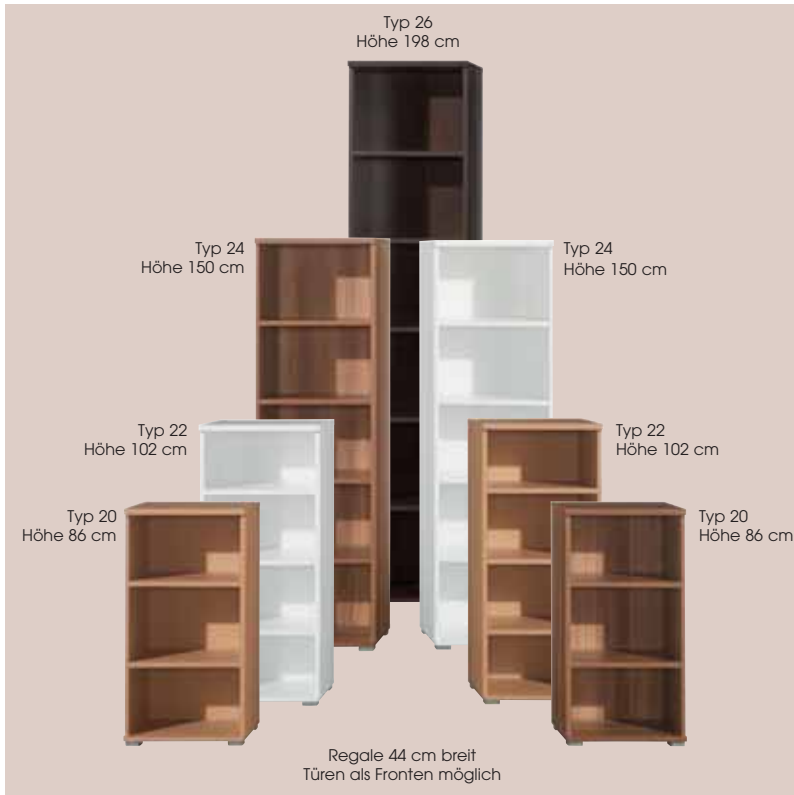

Kombinations-Beispiel
◀ 8065_8012_W_100
bestehend aus: (Farbe/Typ)
3x8065/26, 1x8012/14,
2x8012/10, 1x8065/27,
1x8012/52