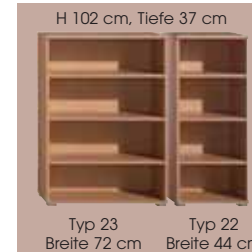

**Regale in 3 Breiten,
4 Höhen und 2 Tiefen
in allen Korpusfarben möglich**

Kombinations-Beispiel
▶ **8012_W_101**
bestehend aus: (Farbe/Typ)
1x8012/23, 2x8012/22

Kombinations-Beispiel
▲ **8065_W_102**
bestehend aus: (Farbe/Typ)
4x8065/20