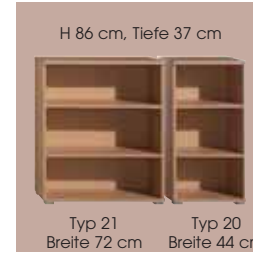

**Regale in 3 Breiten,
4 Höhen und 2 Tiefen
in allen Korpusfarben möglich**

Kombinations-Beispiel
▶ **8012_W_101**
bestehend aus: (Farbe/Typ)
1x8012/23, 2x8012/22

Kombinations-Beispiel
▲ **8065_W_102**
bestehend aus: (Farbe/Typ)
4x8065/20