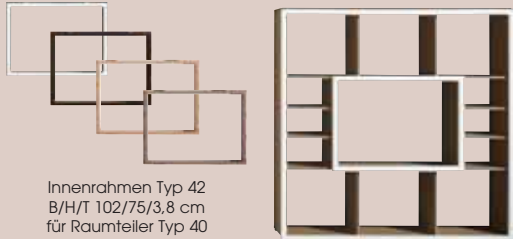

Raumteiler Typ 40
B/H/T 180/182/40 cm in allen Korpusfarben

Kommode Typ 85 ▶
B/H/T 143/86/45 cm
in allen Korpusfarben
möglich

Kombinations-Beispiel
◀ 8012_T_85_P_M
bestehend aus: (Farbe/Typ)
1x8012/85

Außenrahmen Typ 41
B/H/T 181/181/3,8 cm
für Raumteiler Typ 40