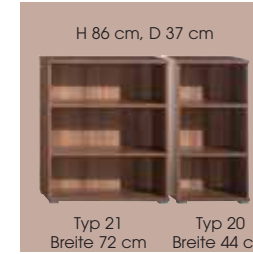

**Regale in 3 Breiten,
4 Höhen und 2 Tiefen
in allen Korpusfarben möglich**

Kombinations-Beispiel
▶ **8012_W_101**
bestehend aus: (Farbe/Typ)
1x8012/23, 2x8012/22

Kombinations-Beispiel
▲ **8065_W_102**
bestehend aus: (Farbe/Typ)
4x8065/20