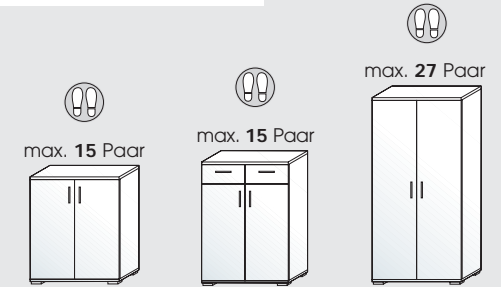

40	41	42
180-182-40	181-181-3,8	102-75-3,8

Schuh-schränke
Höhe incl. 2 cm Fuß