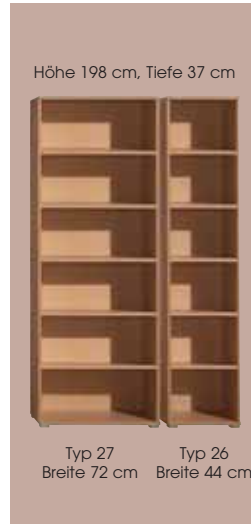

Fura
by CS Schmal

Fura

by CS Schmal

**Regale in 3 Breiten,
4 Höhen und 2 Tiefen
in allen Korpusfarben möglich**

Kombinations-Beispiel
▲ 8047_W_100
bestehend aus: (Farbe/Typ)
2x8047/24, 1x8047/25

Regale – was sonst?