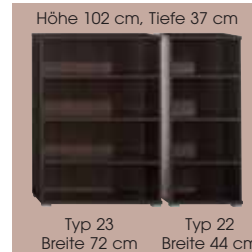

**Regale in 3 Breiten,
4 Höhen und 2 Tiefen
in allen Korpusfarben möglich**

Kombinations-Beispiel
▶ **8012_W_101**
bestehend aus: (Farbe/Typ)
1x8012/23, 2x8012/22

Kombinations-Beispiel
▲ **8065_W_102**
bestehend aus: (Farbe/Typ)
4x8065/20