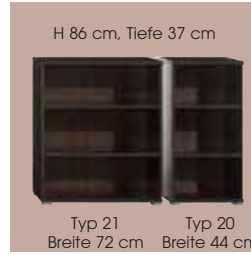

**Regale in 3 Breiten,
4 Höhen und 2 Tiefen
in allen Korpusfarben möglich**

Kombinations-Beispiel
▶ **8012_W_101**
bestehend aus: (Farbe/Typ)
1x8012/23, 2x8012/22

Kombinations-Beispiel
▲ **8065_W_102**
bestehend aus: (Farbe/Typ)
4x8065/20