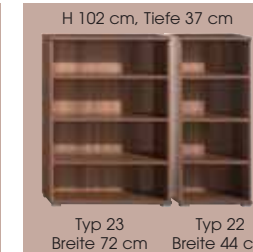

**Regale in 3 Breiten,
4 Höhen und 2 Tiefen
in allen Korpusfarben möglich**

Kombinations-Beispiel
▶ **8012_W_101**
bestehend aus: (Farbe/Typ)
1x8012/23, 2x8012/22

Kombinations-Beispiel
▲ **8065_W_102**
bestehend aus: (Farbe/Typ)
4x8065/20