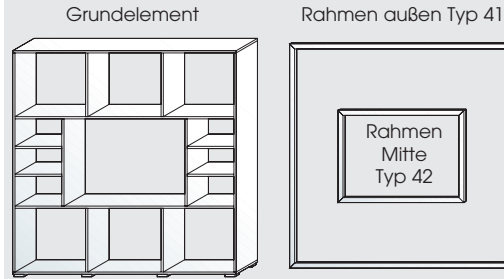

Vitrine
mit Glasböden,
Alurahmentür und
Beleuchtung

Typ	63
BxHxT	44-198-37

Hochschränke
Höhe incl. 2 cm Fuß

97	60	61	71	72
72-150-37	72-198-37	72-198-37	44-198(61)	87-198(61)

Wäsche- & Kleiderschrank
Schranktiefe: 61 cm

Raumteiler
Höhe incl. 2 cm Fuß

40	41	42
180-182-40	181-181-3,8	102-75-3,8

Schuh-schränke
Höhe incl. 2 cm Fuß

44	45	46
72-86-37	72-102-37	72-150-37

Beistelltisch

02
102-76-38

Hängeschränke

04	58	59	64
104-27(29)	72-72-27	36-36-1,5	34-100-29

Klappen

15	16
103-22-1,5	103-22-1,5

TV/HiFi-Teile & Zubehör
Höhe incl. 2 cm Fuß

53	54	47	48
(106-199)-43(61)	103-16-34	104-28-50	207-28-50

Einlegeböden

30	31
40-1,8-32	68-1,8-32

Qualität und Funktion
Gelungenes Design mit perfekter Technik