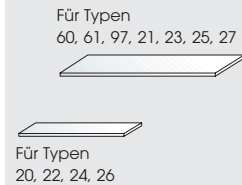

Klappen

15	16
103-22-1,5	103-22-1,5

TV/HiFi-Teile & Zubehör
Höhe incl. 2 cm Fuß

53	54	47	48
(106-199)-43(61)	103-16-34	104-28-50	207-28-50

Einlegeböden

30	31
40-1,8-32	68-1,8-32

Qualität und Funktion
Gelungenes Design mit perfekter Technik