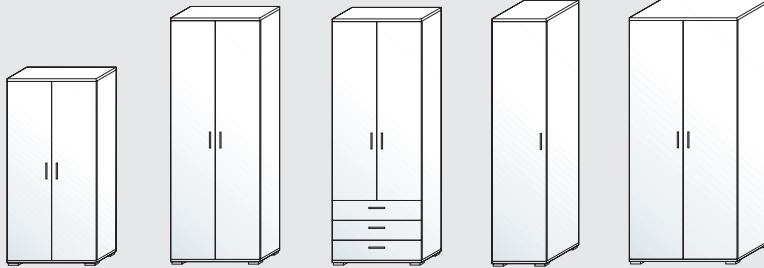

Vitrine
mit Glasböden,
Alurahmentür und
Beleuchtung

Typ	63
BxHxT	44-198-37

Hochschränke
Höhe incl. 2 cm Fuß

97	60	61	71	72
72-150-37	72-198-37	72-198-37	44-198(61)	87-198(61)

Wäsche- & Kleiderschrank
Schranktiefe: 61 cm