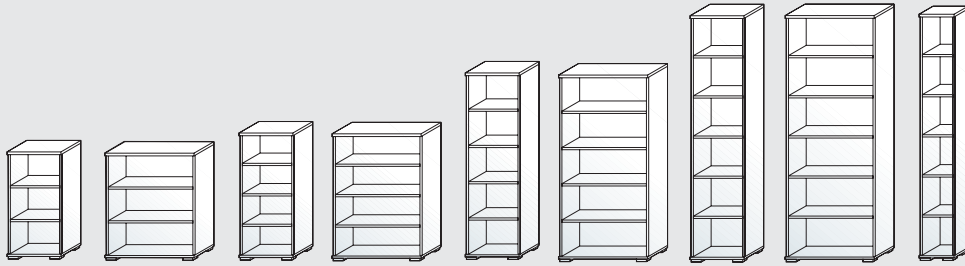

Regale

Höhe incl. 2 cm Fuß

Typ	20	21	22	23	24	25	26	27	28
BxHxT	44-86-37	72-86-37	44-102-37	72-102-37	44-150-37	72-150-37	44-198-37	72-198-37	28-198-37

Fronten

Die Holzfronten können auch nachträglich in die Regale eingesetzt werden.

ESG

Alurahmentür schließt Typ 24 komplett

für Typ 20

für Typ 22

für Typ 24

für Typ 26

Passend für Typen: 21, 23, 25, 27

10	11	12	8000/13	14	52
43-80-1,5	43-96-1,5	43-144-1,5	43-144-1,8	43-192-1,5	72-32-34

CD/DVD-Regal

Horizontal und vertikal einsetzbar

0002
87-23-18

Wandbord

Mit dekorativen Metallwandhaltern

0001
104-13-20

Kommoden

Höhe incl. 2 cm Fuß