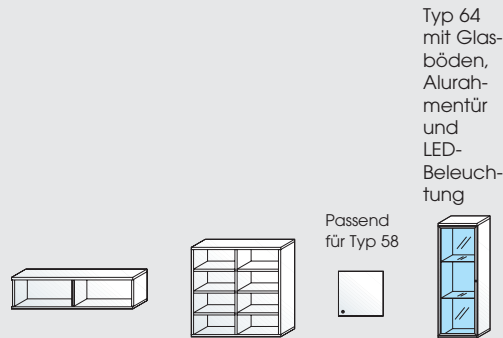

Raumteiler
Höhe incl. 2 cm Fuß

40	41	42
180-182-40	181-181-3,8	102-75-3,8

Schuh-schränke
Höhe incl. 2 cm Fuß

44	45	46
72-86-37	72-102-37	72-150-37

Beistelltisch

02
102-76-38

Hängeschränke

04	58	59	64
104-27(29)	72-72-27	36-36-1,5	34-100-29